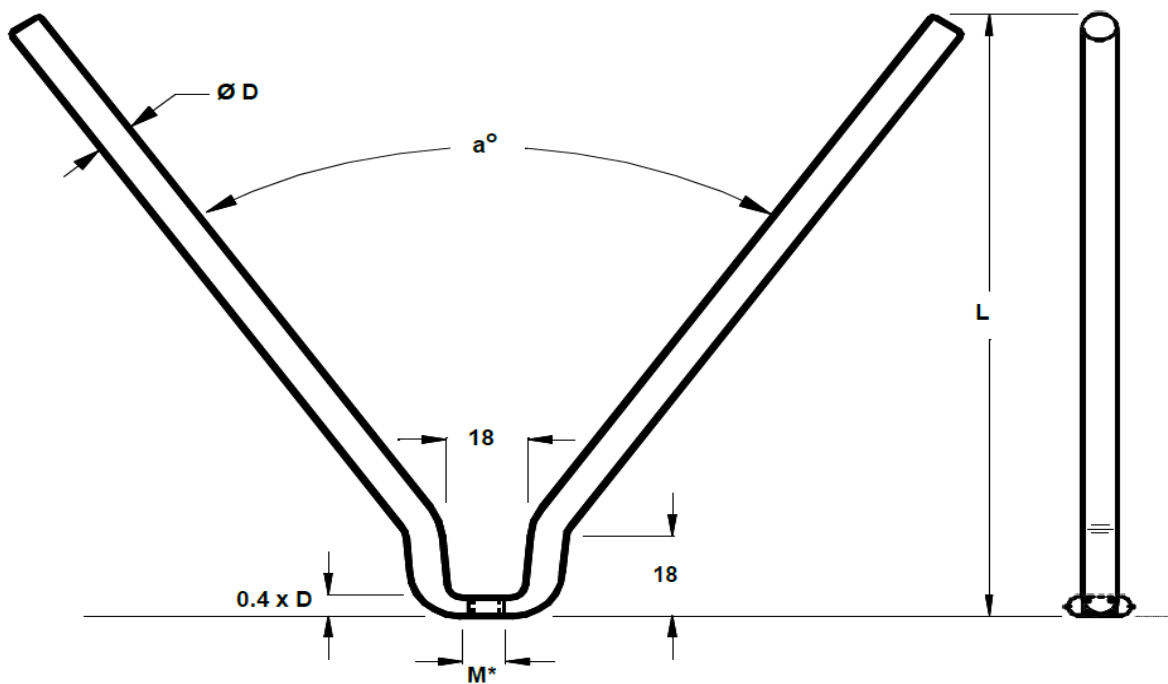

Vzorky produktů a standardních slitin na vyžádání		<h1>TCH1</h1> <p>D<sub>max</sub> = 12 mm D<sub>min</sub> = 5 mm</p> <p>L<sub>max</sub> = 500 mm L<sub>min</sub> = 45 mm</p>
<p>Příklad</p> <h2>TCH1.8(60)-300-310M8</h2> <p>↑            ↑            ↑            ↑</p> <p>Druh kotvy   Průměr D(Úhel A°)   Délka L   Slitina/ZávitM</p>		

Kotvy V a CH se závitem

Výkres č. T-14/107

Vzorky produktů a standardních slitin na vyžádání		
<p style="text-align: center;">Příklad</p> <p style="text-align: center;"><b>TCH2.8(60)-200-310M8</b></p> <p style="text-align: center;">  </p> <p style="text-align: center;"> Druh kotvy   Průměr D(Úhel A°)   Délka L   Slitina/ZávitM </p>	<p style="text-align: center;"><b>TCH2</b></p> <p style="text-align: center;"> D<sub>max</sub> = 12 mm  D<sub>min</sub> = 5 mm </p> <p style="text-align: center;"> L<sub>max</sub> = 500 mm  L<sub>min</sub> = 45 mm </p>	
		
 <p style="font-size: small;">Tvikon s.r.o., Dlouhá 705/16, 110 00 Praha 1, www.tvikon.cz, E-mail: tvikon@tvikon.cz, Tel. +420775908330</p>	<p style="font-size: x-small;">Tento výkres je majetkem společnosti Tvikon s.r.o. Nedovolené použití patentovaných vlastností a/nebo kopírování tohoto výkresu je zakázáno.</p>	<p>Kotvy V a CH se závitem</p> <p>Výkres č. T-15/78</p>

Vzorky produktů a standardních slitin na vyžádání		<h1>TV1</h1> <p>D<sub>max</sub> = 12 mm D<sub>min</sub> = 5 mm</p> <p>L<sub>max</sub> = 500 mm L<sub>min</sub> = 45 mm</p>
<p>Příklad</p> <h2>TV1.12(60)-150-310M10</h2> <p>↑      ↑      ↑      ↑</p> <p>Druh kotvy   Průměr D(Úhel A°)   Délka L   Slitina/ZávitM</p>		
<h1>TVIKON</h1>		<p>Tento výkres je majetkem společnosti Tvikon s.r.o. Nedovolené použití patentovaných vlastností a/nebo kopírování tohoto výkresu je zakázáno.</p>
<p>Tvikon s.r.o., Dlouhá 705/16, 110 00 Praha 1, www.tvikon.cz, E-mail: tvikon@tvikon.cz, Tel. +420775908330</p>		<p>Kotvy V a CH se závitem</p> <p>Výkres č. T-15/79</p>